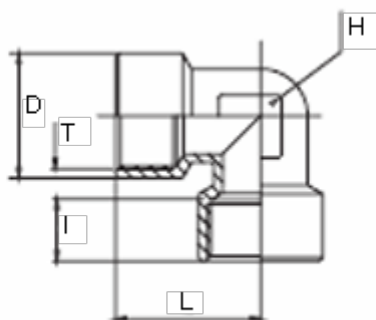

Varenummer: 5891200TR12
Beskrivelse: Vinkelmuffe 1200TR
G1/2"

Mål

d = 26.0

H = 21

L = 44.0

I = 15.0

T = 1/2"